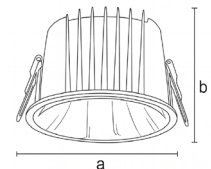

## TEHNIČNE LASTNOSTI

MODEL	MOČ	SVETLOBNI TOK	UČINKOVITOST	CCT	CRI	UGR	IZSTOPNI KOT	PF	DIMENZIJA a x b x izrez
CILUS S	15 W	1350 lm	90 lm / W	3000 K	Ra>90	<19	60°	>0.95	Ø 110 x 95 x Ø 100 mm
CILUS M	24 W	2880 lm	110 lm / W	3000 K	Ra>90	<19	60°	>0.95	Ø 135 x 95 x Ø 125 mm