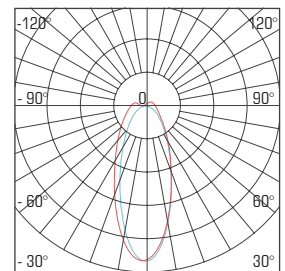

## TEHNIČNE LASTNOSTI

MODEL	MOČ	SVETLOBNI TOK	UČINKOVITOST	CCT	CRI	UGR	IZSTOPNI KOT	PF	DIMENZIJA a x b x izrez
CILUS S	15 W	1350 lm	90 lm / W	3000 K	Ra>90	<19	60°	>0.95	Ø 110 x 95 x Ø 100 mm
CILUS M	24 W	2880 lm	110 lm / W	3000 K	Ra>90	<19	60°	>0.95	Ø 135 x 95 x Ø 125 mm