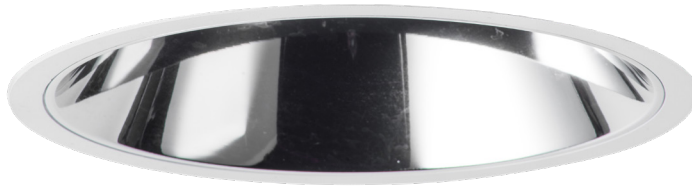

# CILUS IP65

LED

LTD.  
IES.

3 leta  
garancije

## SPLOŠNE ZNAČILNOSTI

BARVA:

Napajalna napetost	: 230 V / 50 Hz, AC
Čas do polne svetilnosti	: 1 s
Življenjska doba	: 35 000 h
Število vklopov pred prenehanjem delovanja	: 30 000 x
Zatemnjevanje	: Ne, opcijsko: PUSH-DIMM, DALI
LED čip	: Bridgelux
LED napajalnik	: LIFUD ali Eaglerise
Stopnja zaščite	: IP65
Material	: Aluminij
Način uporabe	: Stropna vgradna namestitvev
Barva ohišja	: Bela

## TEHNIČNE LASTNOSTI

MODEL	MOČ	SVETLOBNI TOK	UČINKOVITOST	CCT	CRI	UGR	IZSTOPNI KOT	PF	DIMENZIJA a x b x izrez
CILUS S	15 W	1350 lm	90 lm / W	3000 K	Ra>90	<19	60°	>0.95	Ø 110 x 95 x Ø 100 mm
CILUS M	24 W	2880 lm	110 lm / W	3000 K	Ra>90	<19	60°	>0.95	Ø 135 x 95 x Ø 125 mm